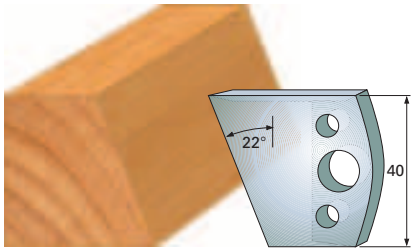

**Profilmesser 40 x 4 mm**

Qualität: SP-Stahl und HS

**Abweiser A 38 x 4 mm**

F 190 SP  
F 4190 HS  
A 190

**Profile knives 40 x 4 mm**

Quality: SP steel and HS

**Limiter A 38 x 4 mm**

F 191 SP  
F 4191 HS  
A 191

**Couteaux profilés 40 x 4 mm**

Qualité: Acier SP et HS

**Contre-fer A 38 x 4 mm**

F 192 SP  
F 4192 HS  
A 192

F 01 SP  
F 4001 HS  
A 01

F 02 SP  
F 4002 HS  
A 02

F 03 SP  
F 4003 HS  
A 03

F 04 SP  
F 4004 HS  
A 04