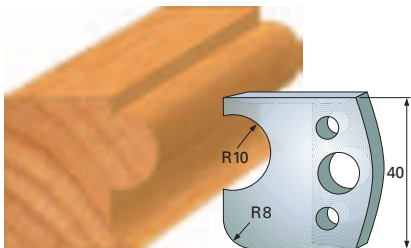

**Couteaux profilés 40 x 4 mm**

Qualité: Acier SP et HS

**Contre-fer A 38 x 4 mm**

F 192 SP  
F 4192 HS  
A 192

F 01 SP  
F 4001 HS  
A 01

F 02 SP  
F 4002 HS  
A 02

F 03 SP  
F 4003 HS  
A 03

F 04 SP  
F 4004 HS  
A 04