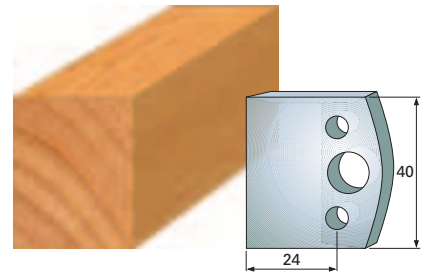

**Profilmesser 40 x 4 mm**

Qualität: SP-Stahl und HS

**Abweiser A 38 x 4 mm**

F 190 SP  
F 4190 HS  
A 190

**Profile knives 40 x 4 mm**

Quality: SP steel and HS

**Limiter A 38 x 4 mm**

F 191 SP  
F 4191 HS  
A 191

**Couteaux profilés 40 x 4 mm**

Qualité: Acier SP et HS

**Contre-fer A 38 x 4 mm**

F 192 SP  
F 4192 HS  
A 192

F 01 SP  
F 4001 HS  
A 01

F 02 SP  
F 4002 HS  
A 02

F 03 SP  
F 4003 HS  
A 03

F 04 SP  
F 4004 HS  
A 04