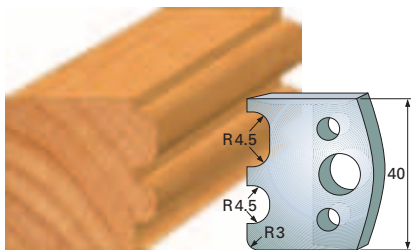

**Couteaux profilés 40 x 4 mm**

Qualité: Acier SP et HS

**Contre-fer A 38 x 4 mm**

F 192 SP  
F 4192 HS  
A 192

F 01 SP  
F 4001 HS  
A 01

F 02 SP  
F 4002 HS  
A 02

F 03 SP  
F 4003 HS  
A 03

F 04 SP  
F 4004 HS  
A 04

F 05 SP  
F 4005 HS  
A 05

F 06 SP  
F 4006 HS  
A 06

F 07 SP  
F 4007 HS  
A 07

F 08 SP  
F 4008 HS  
A 08

F 09 SP  
F 4009 HS  
A 09