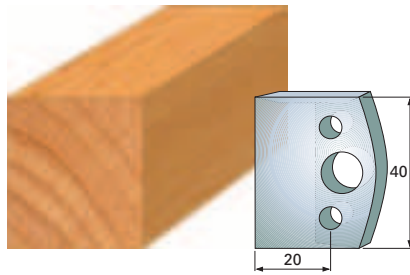

**Profilmesser 40 x 4 mm**

Qualität: SP-Stahl und HS

**Abweiser A 38 x 4 mm**

F 190 SP  
F 4190 HS  
A 190

**Profile knives 40 x 4 mm**

Quality: SP steel and HS

**Limiter A 38 x 4 mm**

F 191 SP  
F 4191 HS  
A 191

**Couteaux profilés 40 x 4 mm**

Qualité: Acier SP et HS

**Contre-fer A 38 x 4 mm**

F 192 SP  
F 4192 HS  
A 192

F 01 SP  
F 4001 HS  
A 01

F 02 SP  
F 4002 HS  
A 02

F 03 SP  
F 4003 HS  
A 03

F 04 SP  
F 4004 HS  
A 04