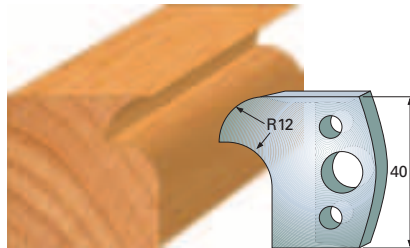

**Couteaux profilés 40 x 4 mm**

Qualité: Acier SP et HS

**Contre-fer A 38 x 4 mm**

F 192 SP  
F 4192 HS  
A 192

F 01 SP  
F 4001 HS  
A 01

F 02 SP  
F 4002 HS  
A 02

F 03 SP  
F 4003 HS  
A 03

F 04 SP  
F 4004 HS  
A 04