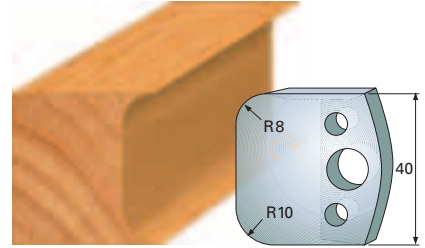

**Couteaux profilés 40 x 4 mm**

Qualité: Acier SP et HS

**Contre-fer A 38 x 4 mm**

F 192 SP  
F 4192 HS  
A 192

F 01 SP  
F 4001 HS  
A 01

F 02 SP  
F 4002 HS  
A 02

F 03 SP  
F 4003 HS  
A 03

F 04 SP  
F 4004 HS  
A 04