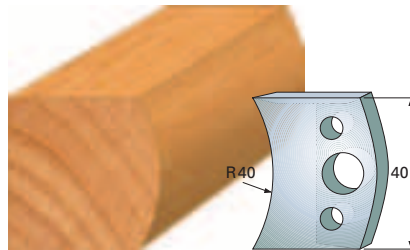

F 08 SP
F 4008 HS
A 08