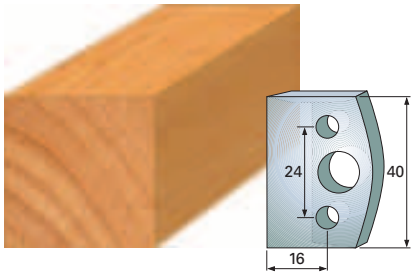

**Profilmesser 40 x 4 mm**

Qualität: SP-Stahl und HS

**Abweiser A 38 x 4 mm**

F 190 SP  
F 4190 HS  
A 190

**Profile knives 40 x 4 mm**

Quality: SP steel and HS

**Limiter A 38 x 4 mm**

F 191 SP  
F 4191 HS  
A 191

**Couteaux profilés 40 x 4 mm**

Qualité: Acier SP et HS

**Contre-fer A 38 x 4 mm**

F 192 SP  
F 4192 HS  
A 192

F 01 SP  
F 4001 HS  
A 01

F 02 SP  
F 4002 HS  
A 02

F 03 SP  
F 4003 HS  
A 03

F 04 SP  
F 4004 HS  
A 04