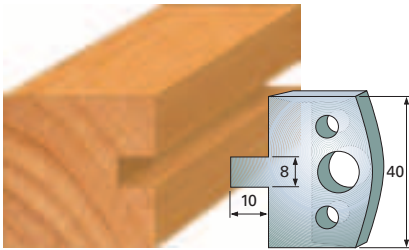

**Profilmesser 40 x 4 mm**

Qualität: SP-Stahl und HS

**Abweiser A 38 x 4 mm**

F 94 SP  
F 4094 HS  
A 94

**Profile knives 40 x 4 mm**

Quality: SP steel and HS

**Limiter A 38 x 4 mm**

F 95 SP  
F 4095 HS  
A 95

**Couteaux profilés 40 x 4 mm**

Qualité: Acier SP et HS

**Contre-fer A 38 x 4 mm**

F 96 SP  
F 4096 HS  
A 96

F 97 SP  
F 4097 HS  
A 97

F 98 SP  
F 4098 HS  
A 98

F 99 SP  
F 4099 HS  
A 99

Preise pro Stück / prices per piece / prix par pièce