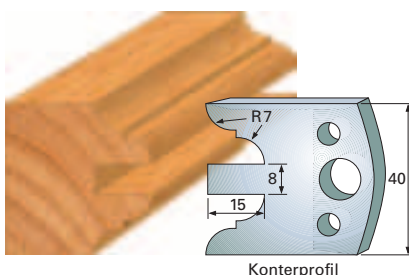

**Couteaux profilés 40 x 4 mm**

Qualité: Acier SP et HS

**Contre-fer A 38 x 4 mm**

F 96 SP  
F 4096 HS  
A 96

F 97 SP  
F 4097 HS  
A 97

F 98 SP  
F 4098 HS  
A 98

F 99 SP  
F 4099 HS  
A 99

Preise pro Stück / prices per piece / prix par pièce