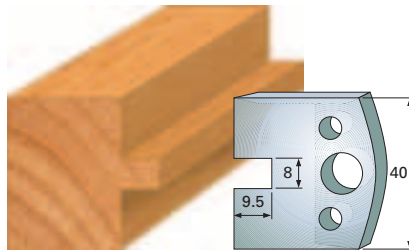

**Profilmesser 40 x 4 mm**

Qualität: SP-Stahl und HS

**Abweiser A 38 x 4 mm**

F 94 SP  
F 4094 HS  
A 94

**Profile knives 40 x 4 mm**

Quality: SP steel and HS

**Limiter A 38 x 4 mm**

F 95 SP  
F 4095 HS  
A 95

**Couteaux profilés 40 x 4 mm**

Qualité: Acier SP et HS

**Contre-fer A 38 x 4 mm**

F 96 SP  
F 4096 HS  
A 96

F 97 SP  
F 4097 HS  
A 97

F 98 SP  
F 4098 HS  
A 98

F 99 SP  
F 4099 HS  
A 99

Preise pro Stück / prices per piece / prix par pièce