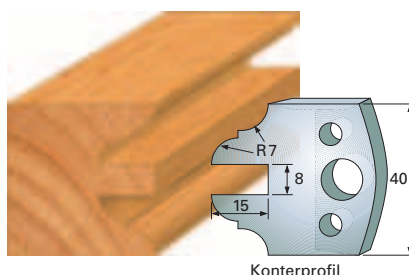

**Couteaux profilés 40 x 4 mm**

Qualité: Acier SP et HS

**Contre-fer A 38 x 4 mm**

F 96 SP  
F 4096 HS  
A 96

F 97 SP  
F 4097 HS  
A 97

F 98 SP  
F 4098 HS  
A 98

F 99 SP  
F 4099 HS  
A 99

Preise pro Stück / prices per piece / prix par pièce