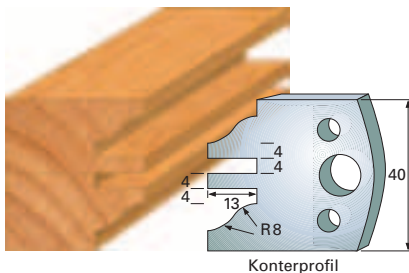

**Profilmesser 40 x 4 mm**

Qualität: SP-Stahl und HS

**Abweiser A 38 x 4 mm**

F 94 SP  
F 4094 HS  
A 94

**Profile knives 40 x 4 mm**

Quality: SP steel and HS

**Limiter A 38 x 4 mm**

F 95 SP  
F 4095 HS  
A 95

**Couteaux profilés 40 x 4 mm**

Qualité: Acier SP et HS

**Contre-fer A 38 x 4 mm**

F 96 SP  
F 4096 HS  
A 96

F 97 SP  
F 4097 HS  
A 97

F 98 SP  
F 4098 HS  
A 98

F 99 SP  
F 4099 HS  
A 99

Preise pro Stück / prices per piece / prix par pièce