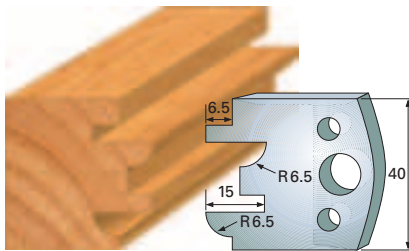

**Profilmesser 40 x 4 mm**

Qualität: SP-Stahl und HS

**Abweiser A 38 x 4 mm**

F 94 SP  
F 4094 HS  
A 94

**Profile knives 40 x 4 mm**

Quality: SP steel and HS

**Limiter A 38 x 4 mm**

F 95 SP  
F 4095 HS  
A 95

**Couteaux profilés 40 x 4 mm**

Qualité: Acier SP et HS

**Contre-fer A 38 x 4 mm**

F 96 SP  
F 4096 HS  
A 96

F 97 SP  
F 4097 HS  
A 97

F 98 SP  
F 4098 HS  
A 98

F 99 SP  
F 4099 HS  
A 99

Preise pro Stück / prices per piece / prix par pièce